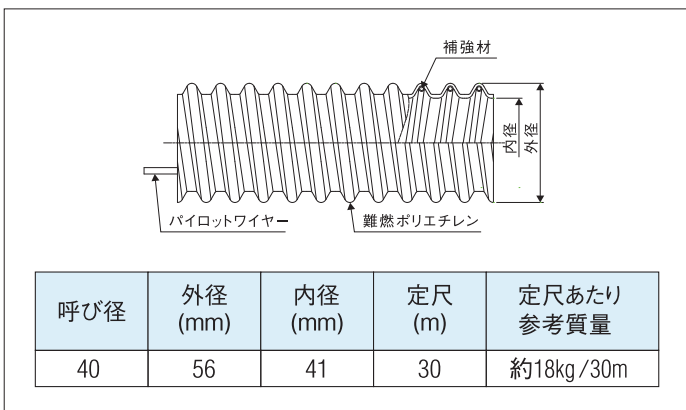

トータクケーブルガード

ホームページ
トータクケーブルガード

強化型波付硬質合成樹脂管 / 特許取得済

防草工事・草刈り機による、
管路のケーブル損傷リスクを低減！

- 雑草の中でも視認性に優れたオレンジ色
- 長尺でも軽量、簡単に運搬できます
- 難燃性に優れています

※NEXCO様の品名(略称)では、「強化型FP管」となります。

■草刈り機 接触試験

管内部の金属補強材により
草刈り機は管表面で止まりました。

草刈り機を作動させながら、管に接触させました。

■規格

トータク ケーブルガード ■型番:TCG40

●製品コード：38101-040

- ▲管端部は、補強材が露出するので取扱い・敷設時にご注意ください。作業時には保護具を着用ください。
- ▲管切断の際は金ノコ等を用い、有害なバリはバリ取り工具等で必要に応じて処理ください。
- ▲ねじれや許容曲げ半径(10DR)以下の箇所が生じないように敷設してください。
- ▲長期にわたる屋外露出配管では、色あせすることがあります。

使用箇所

屋外敷設		<input checked="" type="radio"/>
地中埋設 ※		<input type="radio"/>

※ 屋外敷設によるご使用後、管を地中埋設することは避けください。

●定尺30m (参考寸法: 外径 1.1m × 高さ 0.2m)

■部品

難燃直線接続材料 ■型番:N-J40

●製品コード：93133-040

難燃異種管接続材料N型 ■型番:N-IN40