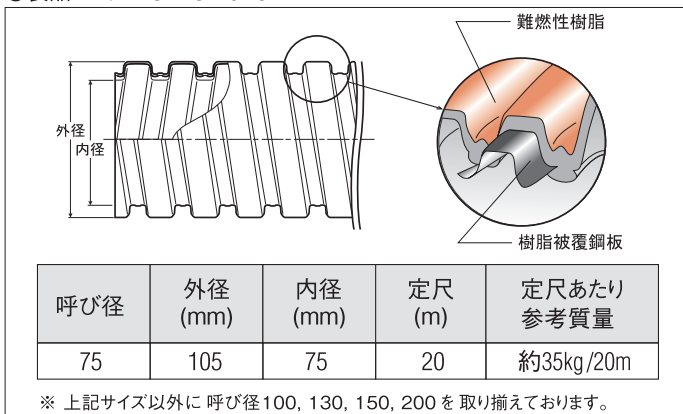

可とう性

難燃性

メタルパワー ■型番:MP75

●製品コード: 31134-075

⚠ 長期にわたる屋外露出配管では、色あせすることがあります。

使用箇所	屋外敷設	⊙
	地中埋設 ※	⊙

※ 屋外敷設によるご使用後、管を地中埋設することはお避けください。

●定尺20m (参考寸法: 外径1.9m × 高さ0.3m)